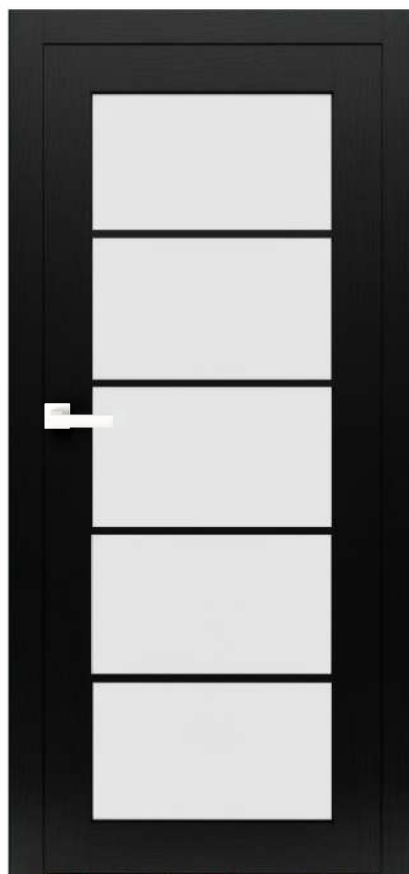

DW 22

Dostępne wykończenia: dąb naturalny lub jasion / gładki RAL / struktura RAL