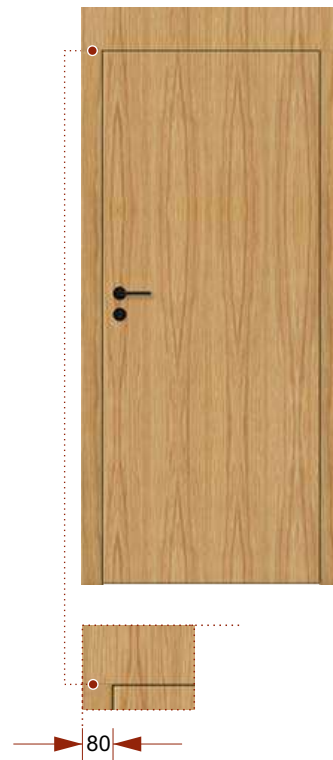

Drzwi dwuskrzydłowe
przesuwne naścienne

Drzwi dwuskrzydłowe
przylgowe lewe

KIERUNEK OTWIERANIA DRZWI

DRZWI POJEDYNCZE
SKRZYDŁO LEWE

DRZWI POJEDYNCZE
SKRZYDŁO PRAWO

**SYSTEMY
DRZWIOWE**

NAŚWIETLA DO OŚCIEŻNICY

BLENDY DEKORACYJNE

OPASKA DEKORACYJNA

OPASKA RAFLOWANA

OPASKA RETRO

OPASKA Z DUŻĄ KORONĄ

BLENDY DEKORACYJNE 160mm

BLENDY DEKORACYJNE od 160mm do 1000mm

Łączenie 45 stopni

Łączenie 90 stopni

Łączenie 45 stopni
opaska ryflowana

Łączenie 90 stopni
opaska ryflowana

Stopka do
opaski ryflowanej

ELEMENTY DEKORACYJNE

SZYBY

szyba bezbarwna bezpieczna 33.1

szyba mleczna bezpieczna 33.1